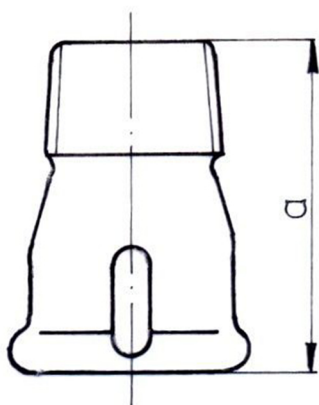

## ZŁĄCZKA NAKRĘTNO-WKRĘTNA

ISO

KATALOG MIĘDZYNARODOWY

KATALOG EE

M4

529a

529a

WYMIAR [CALE]	WAGA KARTONU		ILOŚĆ SZTUK W KARTONIE	WYMIAR [mm]
	CZARNE [KG]	OCYNK [KG]		a
3/8	6,0	6,3	150	35
1/2	8,7	9,1	120	43
3/4	11,5	12,0	100	48
1	11,9	12,7	70	55
1 1/4	11,1	11,5	40	60