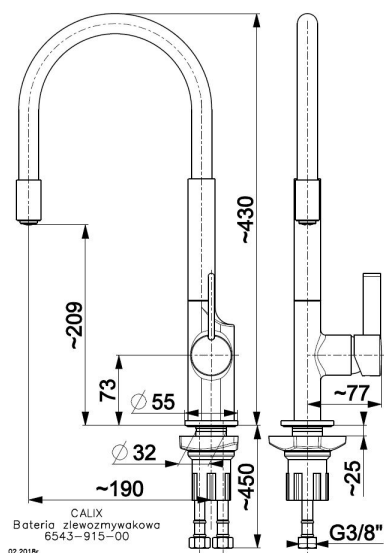

### OPIS PRODUKTU:

INDEKS:	6543-915-00
EAN:	5907571650113
Kolor:	chrom
PKWiU:	28.14.12-33.02.01
Typ:	stojąca
Materiał:	mosiądz
Element sterujący:	regulator ceramiczny Ø35
Napowietrzacz:	tak
Przepływ wody [l/min]:	9
Ciśnienie robocze [atm]:	3
Temperatura wody [°C] maks.:	≤90/65
Grupa akustyczna:	II
Wylewka:	obrotowy elastyczny wylot
Długość wylewki [mm]:	190

### OPAKOWANIE ZAWIERA:

przyłącza elastyczne M10x1/G3/8" (L=350 mm, 2 szt.), komplet mocujący