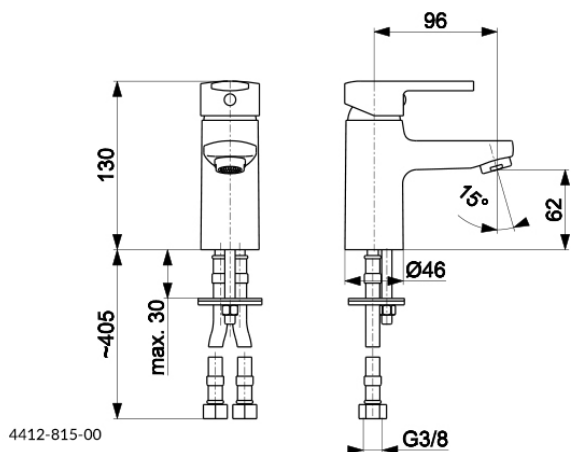

SELEN

BATERIA UMYWALKOWA

OPIS PRODUKTU:

INDEKS:	4412-815-00
EAN:	5907571445139
Kolor:	chrom
PKWiU:	28.14.12.0
Typ:	stojąca
Materiał:	mosiądz
Element sterujący:	regulator ceramiczny Ø35
Napowietrzacz:	tak
Przepływ wody [l/min]:	12
Ciśnienie robocze [atm]:	3
Temperatura wody [°C] maks.:	90
Grupa akustyczna:	II

OPAKOWANIE ZAWIERA:

spust sterowany 5/4" z przelewem, komplet mocujący z uszczelkami, przyłącza elastyczne M10x1/G3/8" (L=350 mm, 2 szt.)

GWARANCJA:

5 lat na szczelność elementów odlewanych oraz bezawaryjną pracę głowic ceramicznych