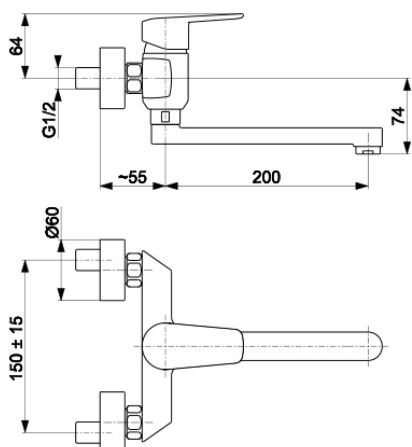

GERMAN

BATERIA KUCHENNA, ŚCIENNA

OPIS PRODUKTU:

INDEKS:	4510-910-00
EAN:	5907571452441
Kolor:	chrom
PKWiU:	28.14.12.0
Typ:	ścienna
Materiał:	mosiądz
Element sterujący:	regulator ceramiczny Ø35
Napowietrzacz:	tak
Ciśnienie robocze [atm]:	3
Temperatura wody [°C] maks.:	90
Grupa akustyczna:	II
Rozstaw przyłączy [mm]:	150±20
Wylewka:	obrotowa
Długość wylewki [mm]:	200

OPAKOWANIE ZAWIERA:

mimośród (2 szt.), rozety z uszczelkami (2 szt.)

GWARANCJA:

5 lat na szczelność elementów odlewanych oraz bezawaryjną pracę głowic ceramicznych

CERTYFIKATY I DEKLARACJE:

produkt wykonany zgodnie z normą PN-EN 817:2008, posiada Attest higieniczny, deklarację zgodności