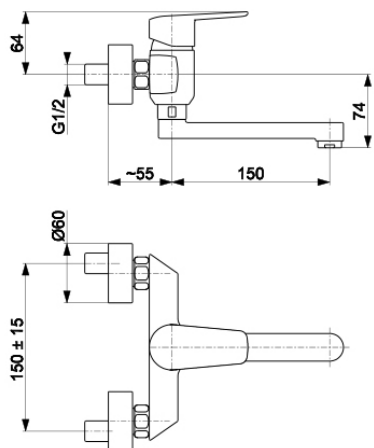

GERMAN

BATERIA UMYWALKOWA, ŚCIENNA

4510-810-00

OPIS PRODUKTU:

INDEKS:	4510-810-00
EAN:	5907571452434
Kolor:	chrom
PKWiU:	28.14.12.0
Typ:	ścienna
Materiał:	mosiądz
Element sterujący:	regulator ceramiczny Ø35
Napowietrzacz:	tak
Ciśnienie robocze [atm]:	3
Temperatura wody [°C] maks.:	90
Grupa akustyczna:	II
Rozstaw przyłączy [mm]:	150±20
Wylewka:	obrotowa
Długość wylewki [mm]:	150

OPAKOWANIE ZAWIERA:

mimośród (2 szt.), rozety z uszczelkami (2 szt.)

GWARANCJA:

5 lat na szczelność elementów odlewanych oraz bezawaryjną pracę głowic ceramicznych

CERTYFIKATY I DEKLARACJE:

produkt wykonany zgodnie z normą PN-EN 817:2008, posiada Atest higieniczny, deklarację zgodności