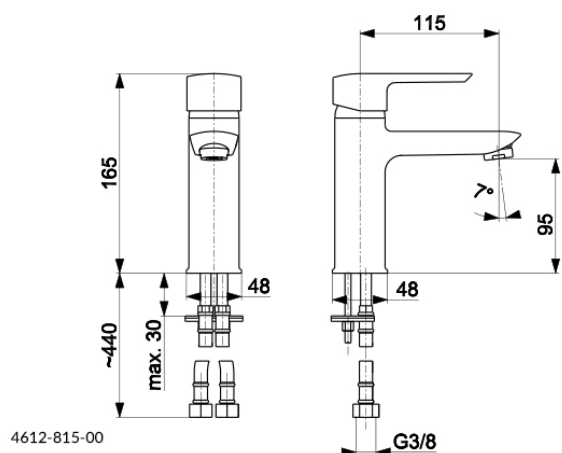

AQUAMARYN

BATERIA UMYWALKOWA

OPIS PRODUKTU:

INDEKS:	4612-815-00
EAN:	5907571462143
Kolor:	chrom
PKWiU:	28.14.12.0
Typ:	stojąca
Materiał:	mosiądz
Element sterujący:	regulator ceramiczny Ø35
Napowietrzacz:	tak
Przepływ wody [l/min]:	12
Ciśnienie robocze [atm]:	3
Temperatura wody [°C] maks.:	90
Grupa akustyczna:	II

OPAKOWANIE ZAWIERA:

spust sterowany 5/4" z przelewem, komplet mocujący z uszczelkami, przyłącza elastyczne M10x1/G3/8" (L=350 mm, 2 szt.)

GWARANCJA:

5 lat na szczelność elementów odlewanych oraz bezawaryjną pracę głowic ceramicznych