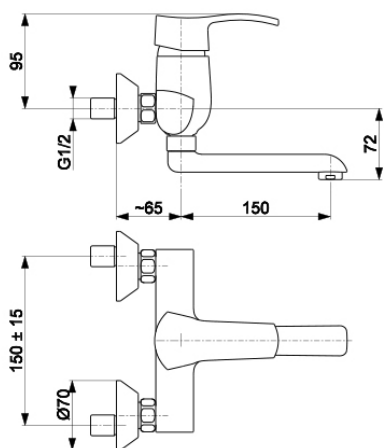

KWARC

BATERIA UMYWALKOWA, ŚCIENNA

4200-810-00

OPIS PRODUKTU:

| | |
|-------------------------------------|--------------------------|
| INDEKS: | 4200-810-00 |
| EAN: | 5907571420198 |
| Kolor: | chrom |
| PKWiU: | 28.14.12-33.01.01 |
| Typ: | ścienna |
| Materiał: | mosiądz |
| Element sterujący: | regulator ceramiczny Ø40 |
| Napowietrzacz: | tak |
| Przepływ wody [l/min]: | 12 |
| Temperatura wody [°C] maks.: | ≤90 |
| Grupa akustyczna: | II |
| Rozstaw przyłączy [mm]: | 150±20 |
| Wylewka: | obrotowa |
| Długość wylewki [mm]: | 150 |

OPAKOWANIE ZAWIERA:

mimośród (2 szt.), rozety z uszczelkami (2 szt.)

GWARANCJA:

10 lat na szczelność elementów odlewanych oraz bezawaryjną pracę głowic ceramicznych

CERTYFIKATY I DEKLARACJE:

produkt wykonany zgodnie z normą PN-EN 817:2008, posiada Attest higieniczny, deklarację zgodności