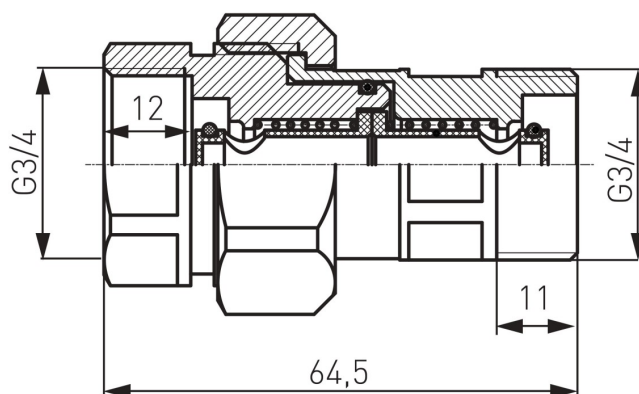

Szybkozłącze do naczyń przeponowych**Warianty:**

Symbol	Wymiar A	Przyłącze	Cena brutto
SN01	64.5	3/4"	75,03 PLN
SN01W	64.5	3/4"	75,65 PLN

Kod kreskowy: *W opakowanie z kodem kreskowym umożliwiającym sprzedaż detaliczną

Obszar zastosowania: do naczyń przeponowych