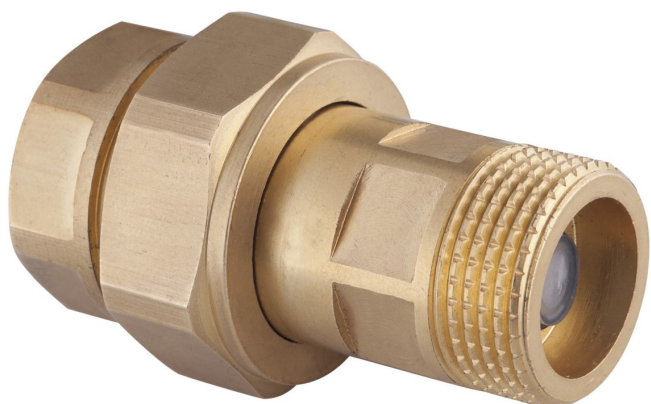

Szybkozłącze do naczyń przeponowych**Warianty:**

Symbol	Wymiar A	Przyłącze	Cena brutto
SN01	64.5	3/4"	75,03 PLN
SN01W	64.5	3/4"	75,65 PLN

Kod kreskowy: *W opakowanie z kodem kreskowym umożliwiającym sprzedaż detaliczną

Obszar zastosowania: do naczyń przeponowych