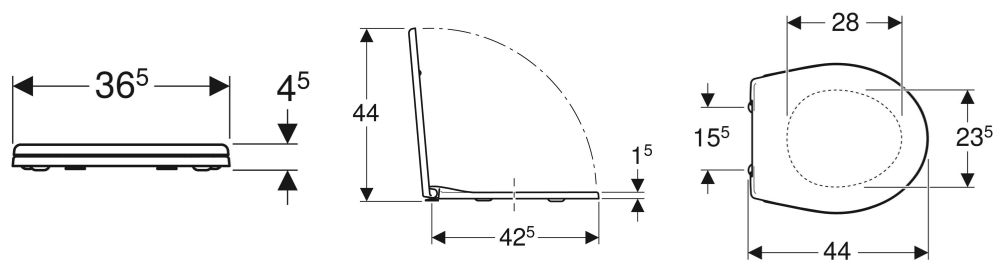

Deska sedesowa Koło Rekord z widocznym siedziskiem, mocowanie od dołu

CHARAKTERYSTYKA

- Widoczne siedzisko

DANE TECHNICZNE

Materiał

Tworzywo sztuczne

Odstęp między mocowaniami

15.5 cm

Nr art.	Kolor / Powierzchnia	B cm	H cm	T cm	Funkcja Quickrelease	Wolne opadanie	Mocowanie	Materiał zawiasów	PLN/szt. netto
K90113000	biały / tworzywo sztuczne	36.5	4.5	44	Nie	Nie	od dołu	Tworzywo sztuczne	87,90